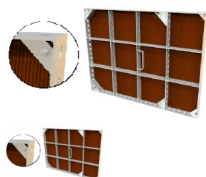

## Panel bedn?ní PIONBOX mini 90/120

Panel bedn?ní o výšce 120 a šířce 90 cm

Hodnocení: Nehodnoceno

**Cena:**

Prodejní cena 3717 Kč

Prodejní cena bez DPH 3071,78 Kč

7 Days  
★★

[Dotaz na produkt](#)

### Popis produktu

Malorozm?rové bedn?ní PIONBOX mini je rozm?rov? a technicky shodné se systémem TEKKO.

Bedn?ní je ur?ené pro vytvá?ení zdí, strop?, základových zdí, nosník? do základ? a pro oplocení, zdí sklep?, studní, podhled?, kompostových nádrží a jiných monolitických staveb.

Nabízíme též prodej jednotlivých komponent? bedn?ní, nových i použitých: podp?r, hlavic, stojanových trojnožek a d?ev?ných nosník? H20.

Bedn?ní PIONBOX mini p?edstavuje komplexní systém, složený z panel? bedn?ní o výšce 90, 120 a 150 cm šířce 30, 45, 60 a 90 cm. Nejvtší panel v systému 90 x 150 cm váží pouze 45 kg a má p?epravní úchyt, umožňující snadnou p?epравu a manipulaci. Ostatní prvky systému, například vnit?ní a vn?jší rohy, kloubové rohy, spojovníky, stahováky, matice atd. umožňují jednoduše vytvá?et požadovaný tvar bedn?ní.

Bedn?ní PIONBOX mini p?edstavuje výrobek nejvyšší kvality - vn?jší rám panelu bedn?ní je složený z perforovaného plátu o tloušřce 5 mm, je žárov? pozinkovaný a upevn?ný vysoce kvalitní b?ezovou p?ekližkou o tloušřce 12 mm. Vnit?ní mřížka se skládá z plát? spojovaných zaseknutím, to zesiluje konstrukci panelu a zvyšuje estetický vzhled jeho provedení. Zavedené inovace, peřlivost provedení spoj? a vysoce kvalitní p?ekližka výrazn? prodlužují životnost bedn?ní.