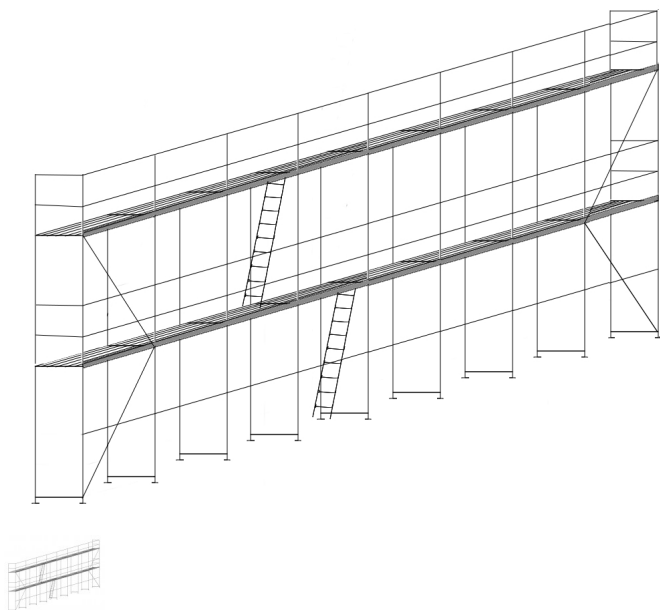

## Sada nového rámového lešení LESENI.CZ 70 - 150 m2

délka 24 m, výška 6,2 m

Hodnocení: Nehodnoceno

**Cena:**

Prodejní cena 83478 Kč

Prodejní cena bez DPH 68990,00 Kč

7 Days

[Dotaz na produkt](#)

Popis produktu

**LESENI.CZ 70**

- lešení je rozměrově a technicky vhodné s lešením PLETTAC 70/MJ UNI
- povrchová úprava pozink, šířka 0,70 m, délka 24 m, výška 6,2 m
- výška poslední pracovní podlahy 4,2 m
- počet lešenových polí lešení 3 m ... 7
- počet polí pracovních podlah 3 m ... 1
- počet polí úhlopříčných ztužení 3 m ... 2
- hmotnost sady ... 1.384 kg

Počet ks:

18

4

2

7

2

Název:

Rám LESENI.CZ 70 x 200

Úhlopříčné ztužení 300 x 200

Průhledné zábradlí 70

Sloupek zábradlí 70 (profil L)

Sloupek zábradlí 70 (krajový rám)

Obrázek sady:

2	Alu pr?lezná podlaha s žebříkem 3 m
8	Pevná spojka
8	Kotevní ty? 0,5 m
18	Vyrovnávací šroub 50 cm
28	Pracovní podlaha dřevěná/ocelová 3 m
40	Vodorovné zábradlí 3 m
2	Dolní upevňovací ztužení